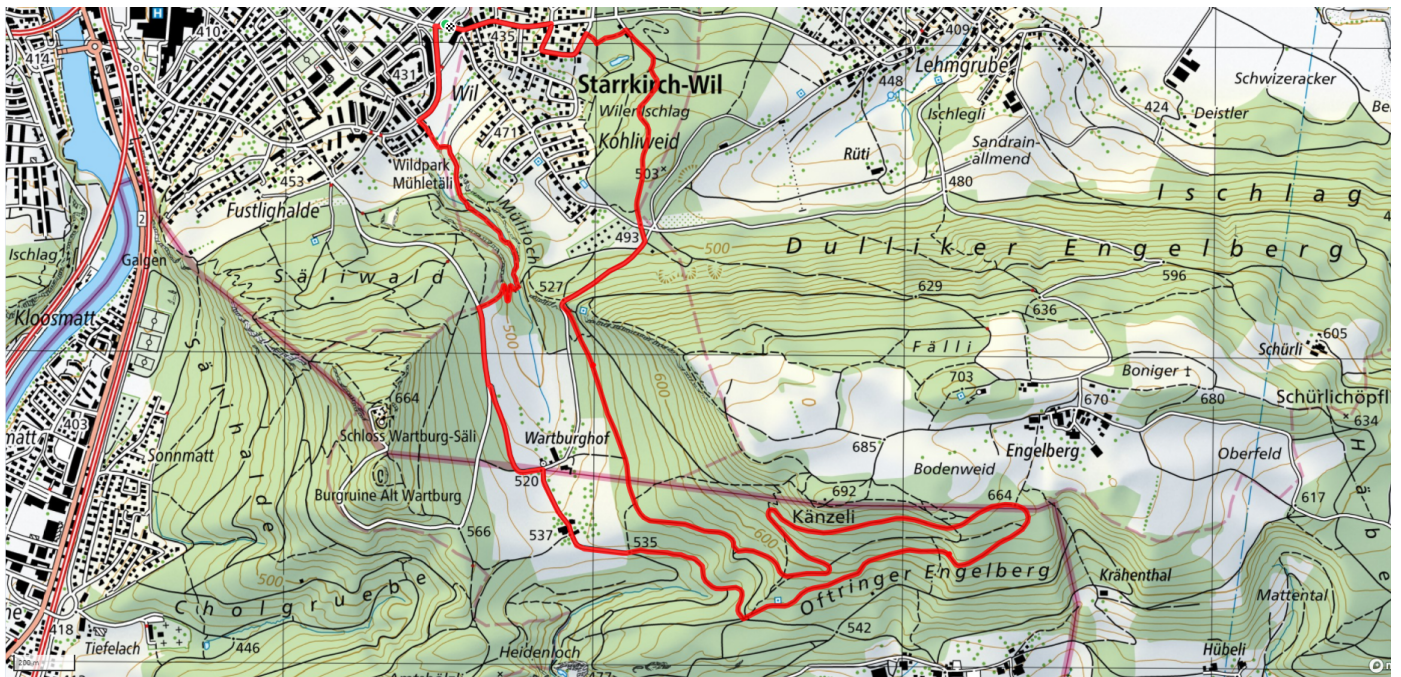

38

Wartburghof-Engelberg

8.5km

↑↓
277m

0

Treffpunkt

Bushaltestelle Wilerfeld (beim Coop)

Informationen zu den Öffentlichen Verkehrsmittel

Bushaltestelle Wilerfeld

Gemütlicher Abschluss

Restaurant Wilerhof

schweizmobil.ch

zaemegolaufe.ch